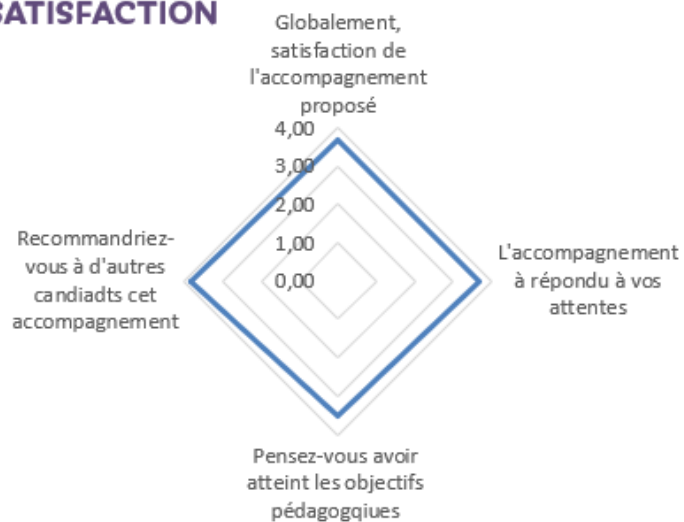

L'accompagnement à la VAE est

CET ACCOMPAGNEMENT EST UNE PLUS VALUE DANS LE CADRE DE

SATISFACTION

Evaluation moyenne : 8,6/10

Évaluation réalisée auprès de 8 candidats accompagnés,
Taux de retour : 88%