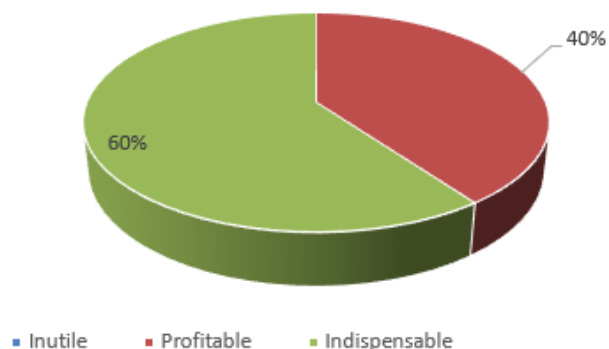

L'accompagnement à la VAE est

CET ACCOMPAGNEMENT EST UNE PLUS VALUE DANS LE CADRE DE

SATISFACTION

Evaluation moyenne : 8,6/10

Évaluation réalisée auprès de 8 candidats accompagnés,
Taux de retour : 88%