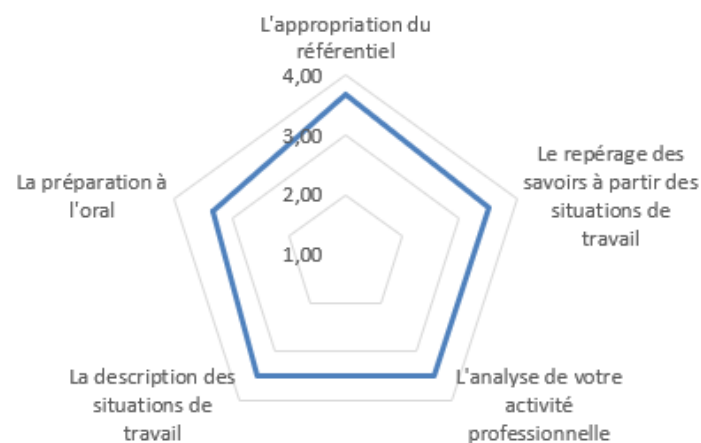

L'accompagnement à la VAE est

CET ACCOMPAGNEMENT EST UNE PLUS VALUE DANS LE CADRE DE

SATISFACTION

Evaluation moyenne : 8,6/10

Évaluation réalisée auprès de 8 candidats accompagnés,
Taux de retour : 88%