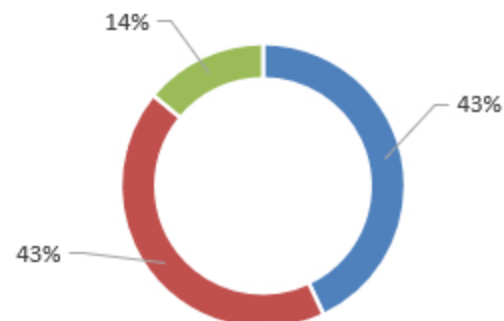

M1 - Taux de rupture : 28%

Détail ruptures DSCG M1 2020-2021

- Rupture AVEC Signature Nouveau Contrat
- Rupture SANS RESIGNATURE Contrat (Arrêt Formation)
- Rupture Contrat avec poursuite étude voie scolaire Cadenelle