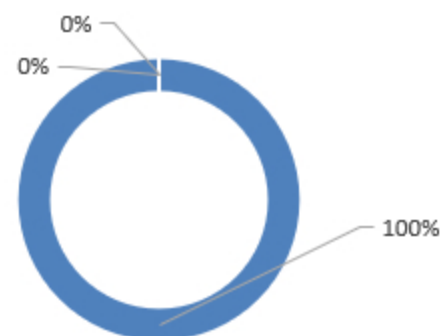

M1 - Taux de rupture : 28%

Détail ruptures DSCG M1 2020-2021

- Rupture AVEC Signature Nouveau Contrat
- Rupture SANS RESIGNATURE Contrat (Arrêt Formation)
- Rupture Contrat avec poursuite étude voie scolaire Cadenelle

M2 - Taux de rupture : 4%

Détail rupture DSCG M2 2020-2021

- Rupture AVEC Signature Nouveau Contrat
- Rupture SANS RESIGNATURE Contrat (Arrêt Formation)
- Rupture Contrat avec poursuite étude voie scolaire Cadenelle