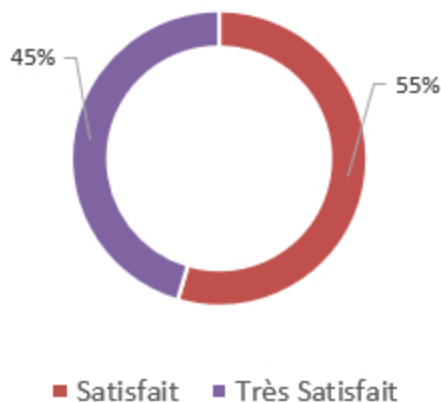

Option suivie

De façon générale, vous êtes :

Points forts

« La volonté des profs à continuer les cours même en cas de crise sanitaire. La patience et les bonnes explications des sujets où l'on a des carences. »

« L'équipe pédagogique, la vie scolaire, le cadre esthétique, l'emplacement, le parking... »

Recommanderiez-vous cette formation?

Certainement pas

Incontestablement

Recommanderiez-vous notre centre de formation?