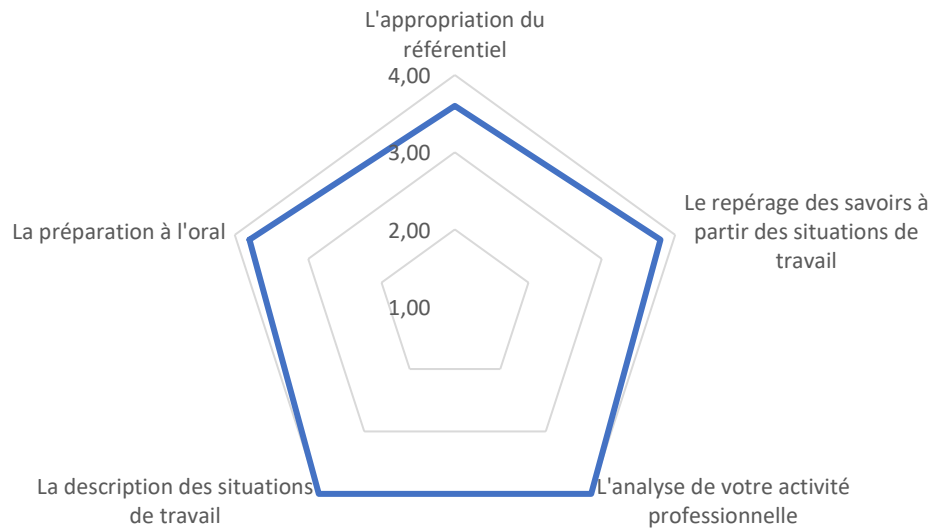

La Cadenelle

SYNTHESE ACCOMPAGNEMENTS VAE diplômés

2021 2022

Profils des candidats :

EVALUATION DE L'ACCOMPAGNEMENT

SATISFACTION

CET ACCOMPAGNEMENT EST UNE PLUS VALUE DANS LE CADRE DE

Selon vous, l'accompagnement à la VAE est :

Evaluation réalisée à l'issue de l'accompagnement.

Taux de retour : 50%