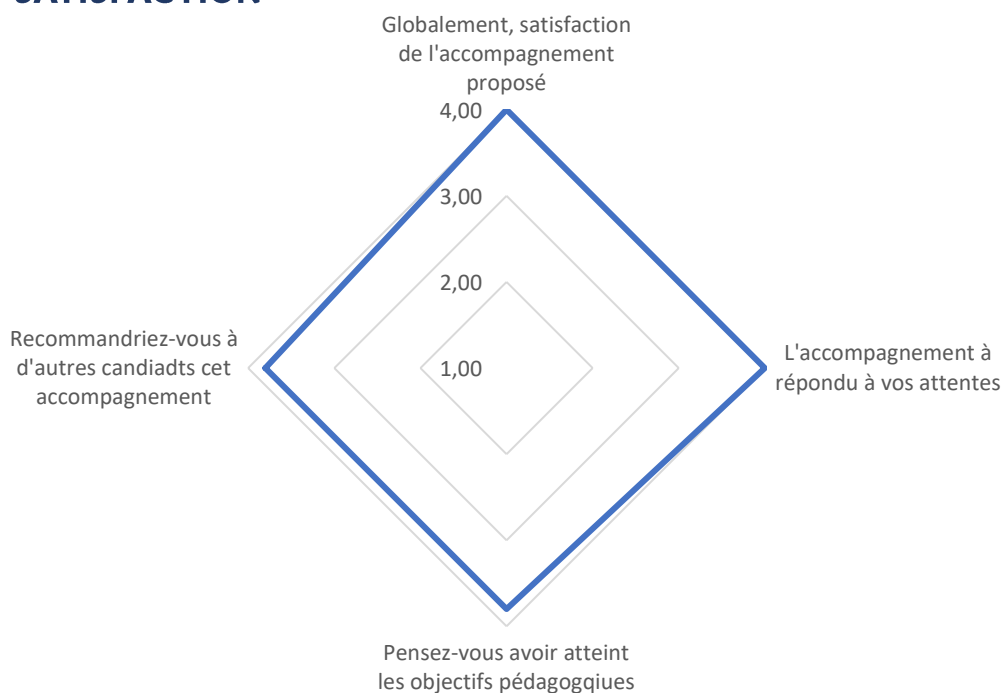

La Cadenelle

SYNTHESE ACCOMPAGNEMENTS VAE diplômés

2021 2022

Profils des candidats :

EVALUATION DE L'ACCOMPAGNEMENT

SATISFACTION

CET ACCOMPAGNEMENT EST UNE PLUS VALUE DANS LE CADRE DE

Selon vous, l'accompagnement à la VAE est :

Evaluation réalisée à l'issue de l'accompagnement.

Taux de retour : 50%