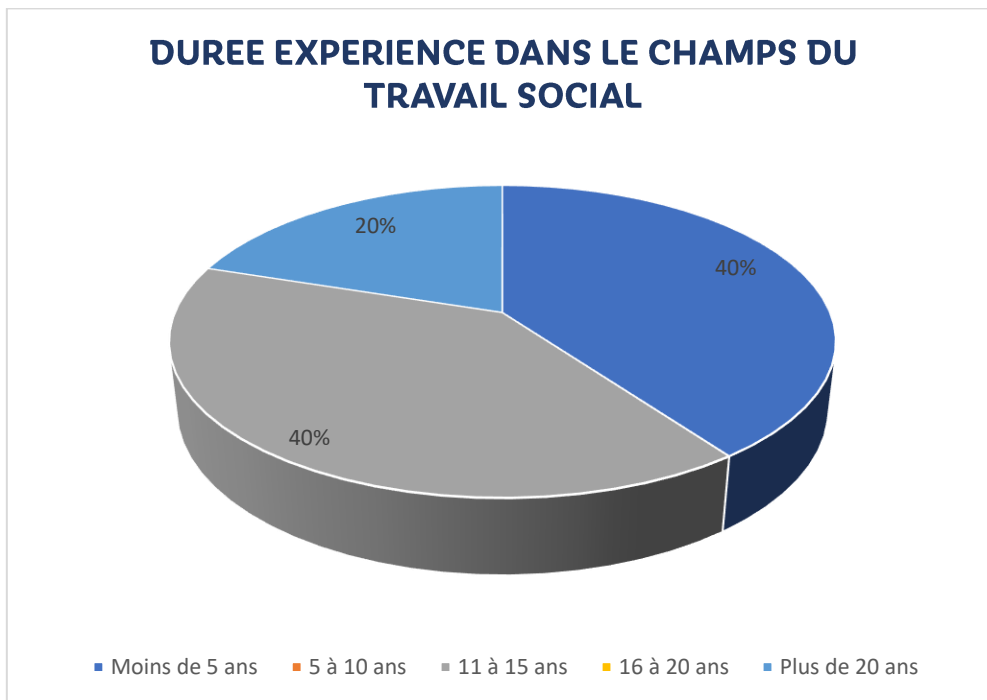

La Cadenelle

SYNTHESE ACCOMPAGNEMENTS VAE diplômés

2021 2022

Profils des candidats :

EVALUATION DE L'ACCOMPAGNEMENT

SATISFACTION

CET ACCOMPAGNEMENT EST UNE PLUS VALUE DANS LE CADRE DE

Selon vous, l'accompagnement à la VAE est :

Evaluation réalisée à l'issue de l'accompagnement.

Taux de retour : 50%