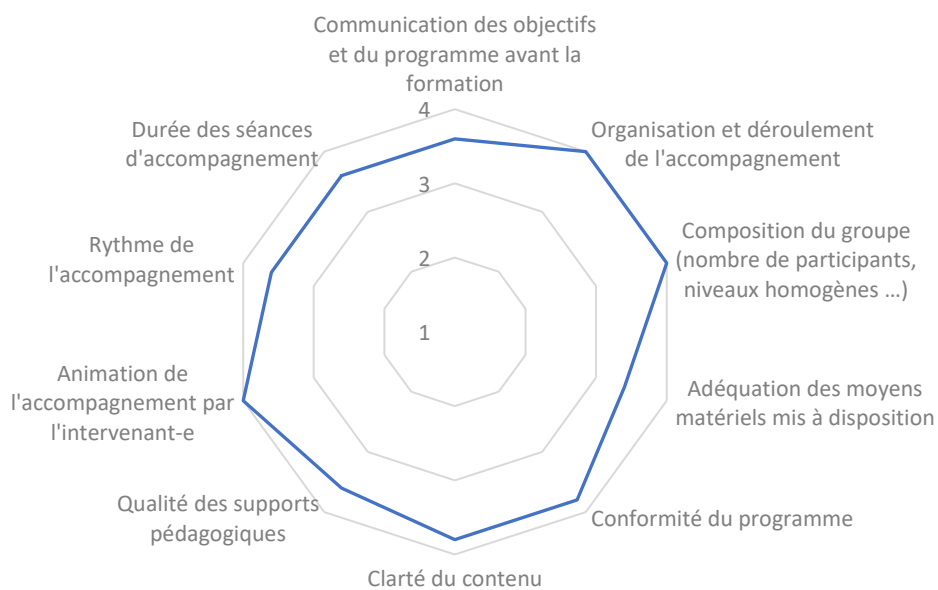

La Cadenelle

SYNTHESE ACCOMPAGNEMENTS VAE diplômés

2021 2022

Profils des candidats :

EVALUATION DE L'ACCOMPAGNEMENT

SATISFACTION

CET ACCOMPAGNEMENT EST UNE PLUS VALUE DANS LE CADRE DE

Selon vous, l'accompagnement à la VAE est :

Evaluation réalisée à l'issue de l'accompagnement.

Taux de retour : 50%