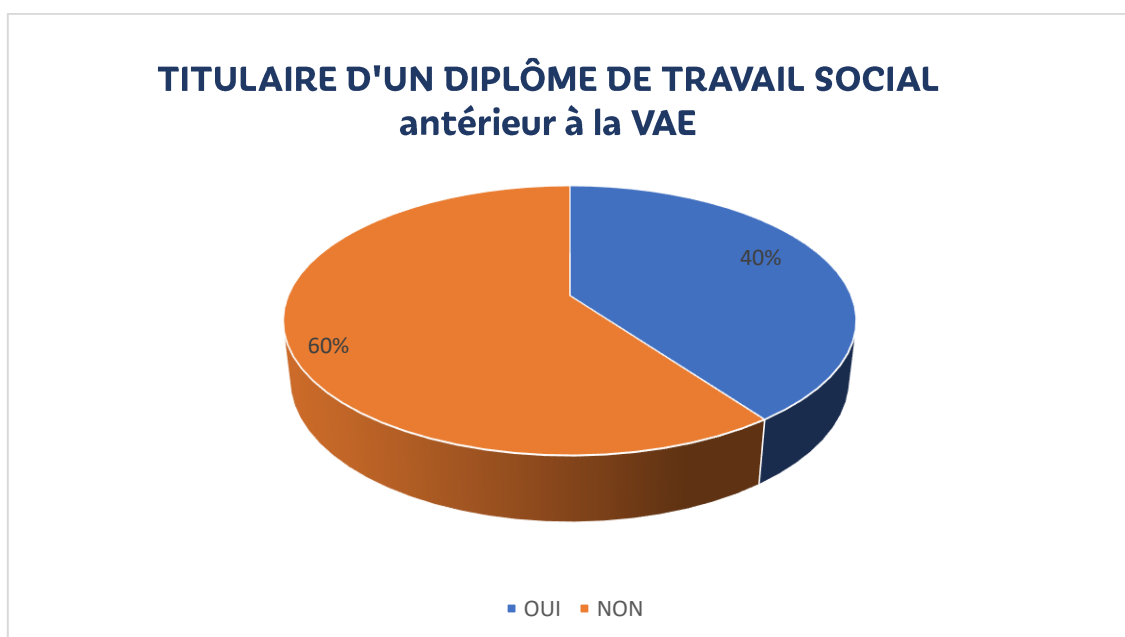

La Cadenelle

SYNTHESE ACCOMPAGNEMENTS VAE diplômés

2021 2022

Profils des candidats :

EVALUATION DE L'ACCOMPAGNEMENT

SATISFACTION

CET ACCOMPAGNEMENT EST UNE PLUS VALUE DANS LE CADRE DE

Selon vous, l'accompagnement à la VAE est :

Evaluation réalisée à l'issue de l'accompagnement.

Taux de retour : 50%