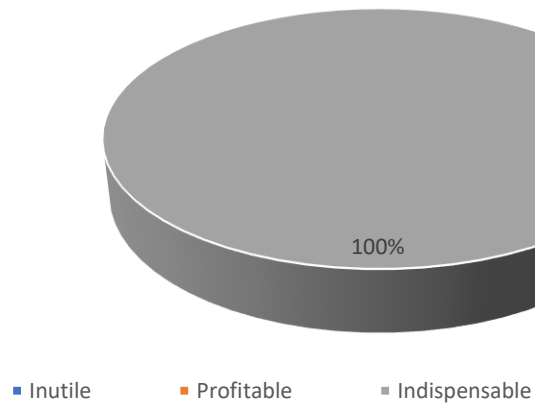

La Cadenelle

SYNTHESE ACCOMPAGNEMENTS VAE diplômés

2021 2022

Profils des candidats :

EVALUATION DE L'ACCOMPAGNEMENT

SATISFACTION

CET ACCOMPAGNEMENT EST UNE PLUS VALUE DANS LE CADRE DE

Selon vous, l'accompagnement à la VAE est :

Evaluation réalisée à l'issue de l'accompagnement.

Taux de retour : 50%